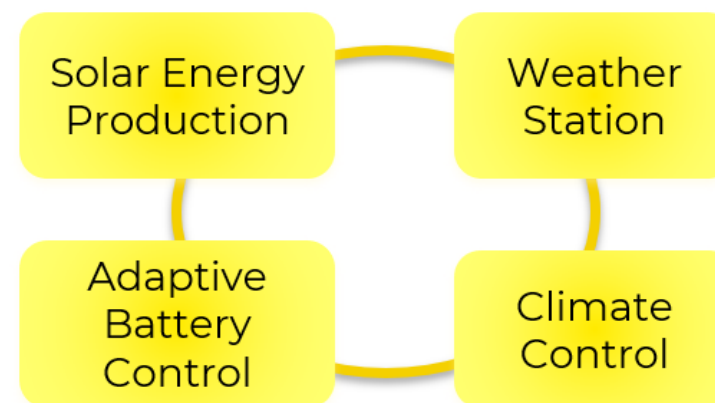

Projektet kommer att utveckla ett intelligent styrsystem för att optimera driften för belysningsanläggningar i växthus.

Ett intelligent belysningsystem för växthus kommer att integreras och adaptiva styralgoritmer kommer att designas och testas för energieffektivisering av belysning.

URL: <https://www.kau.se/intelligenta-styrssystem-vaxthusbelysning>