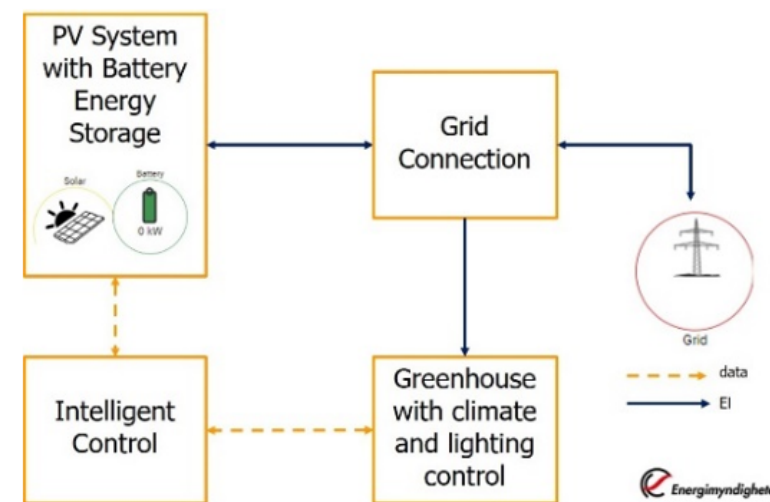

# Klimatsmart tomat året runt

[Reportage: Forskare odlar klimatsmarta tomater året runt - P4 Värmland | Sveriges Radio](#)

<https://www.kau.se/intelligenta-styrssystem-vaxthusbelysning>

<https://www.svtplay.se/video/34826431/loka-la-nyheter-varmland/svt-nyheter-varmland-3-apr-19-55-5?position=78&id=jd1oQ6Y>

**Pågående forskningsprojekt**

## Utveckling av intelligenta styrsystem för växthusbelysning med hög andel lokal förnybar energi

2

Projektet kommer att utveckla ett intelligent styrsystem för att optimera driften för belysningsanläggningar i växthus.