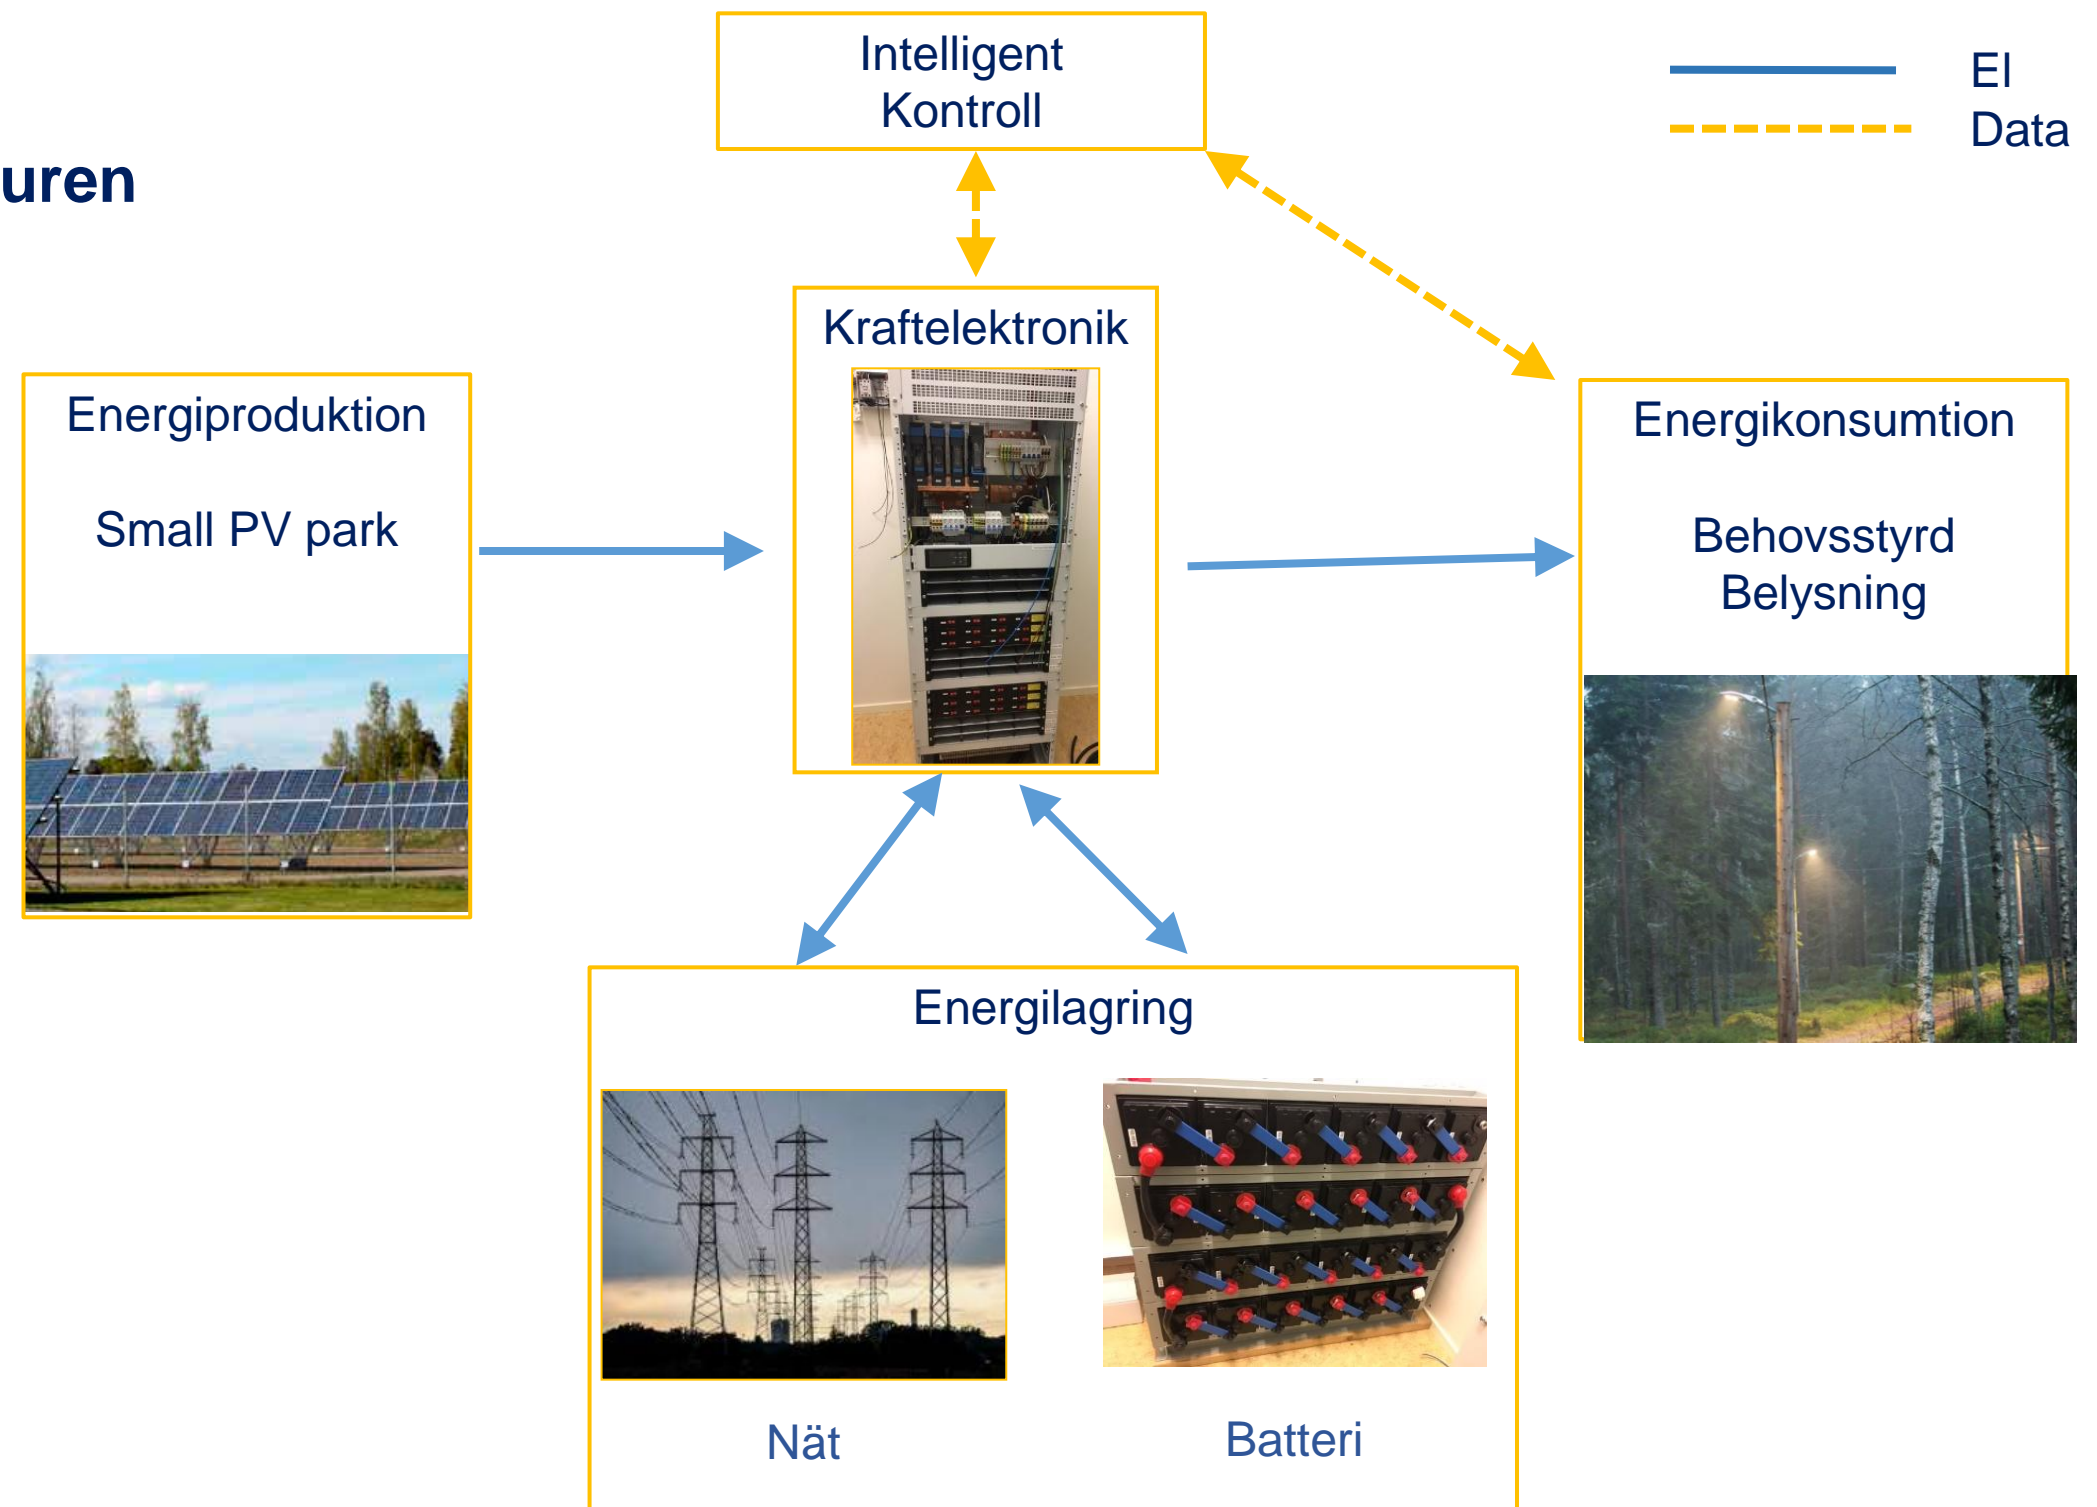

Naturkraft

- Må gott på mötesplatser ute i naturen

Tekniskt:
Energi flexibilitet

Ekonomiskt:
Långsiktig lönsamhet
för idrottsföreningar

Socialt:
Trygghet och välbefinnande

Pågående forskningsprojekt

LUNDS UNIVERSITET